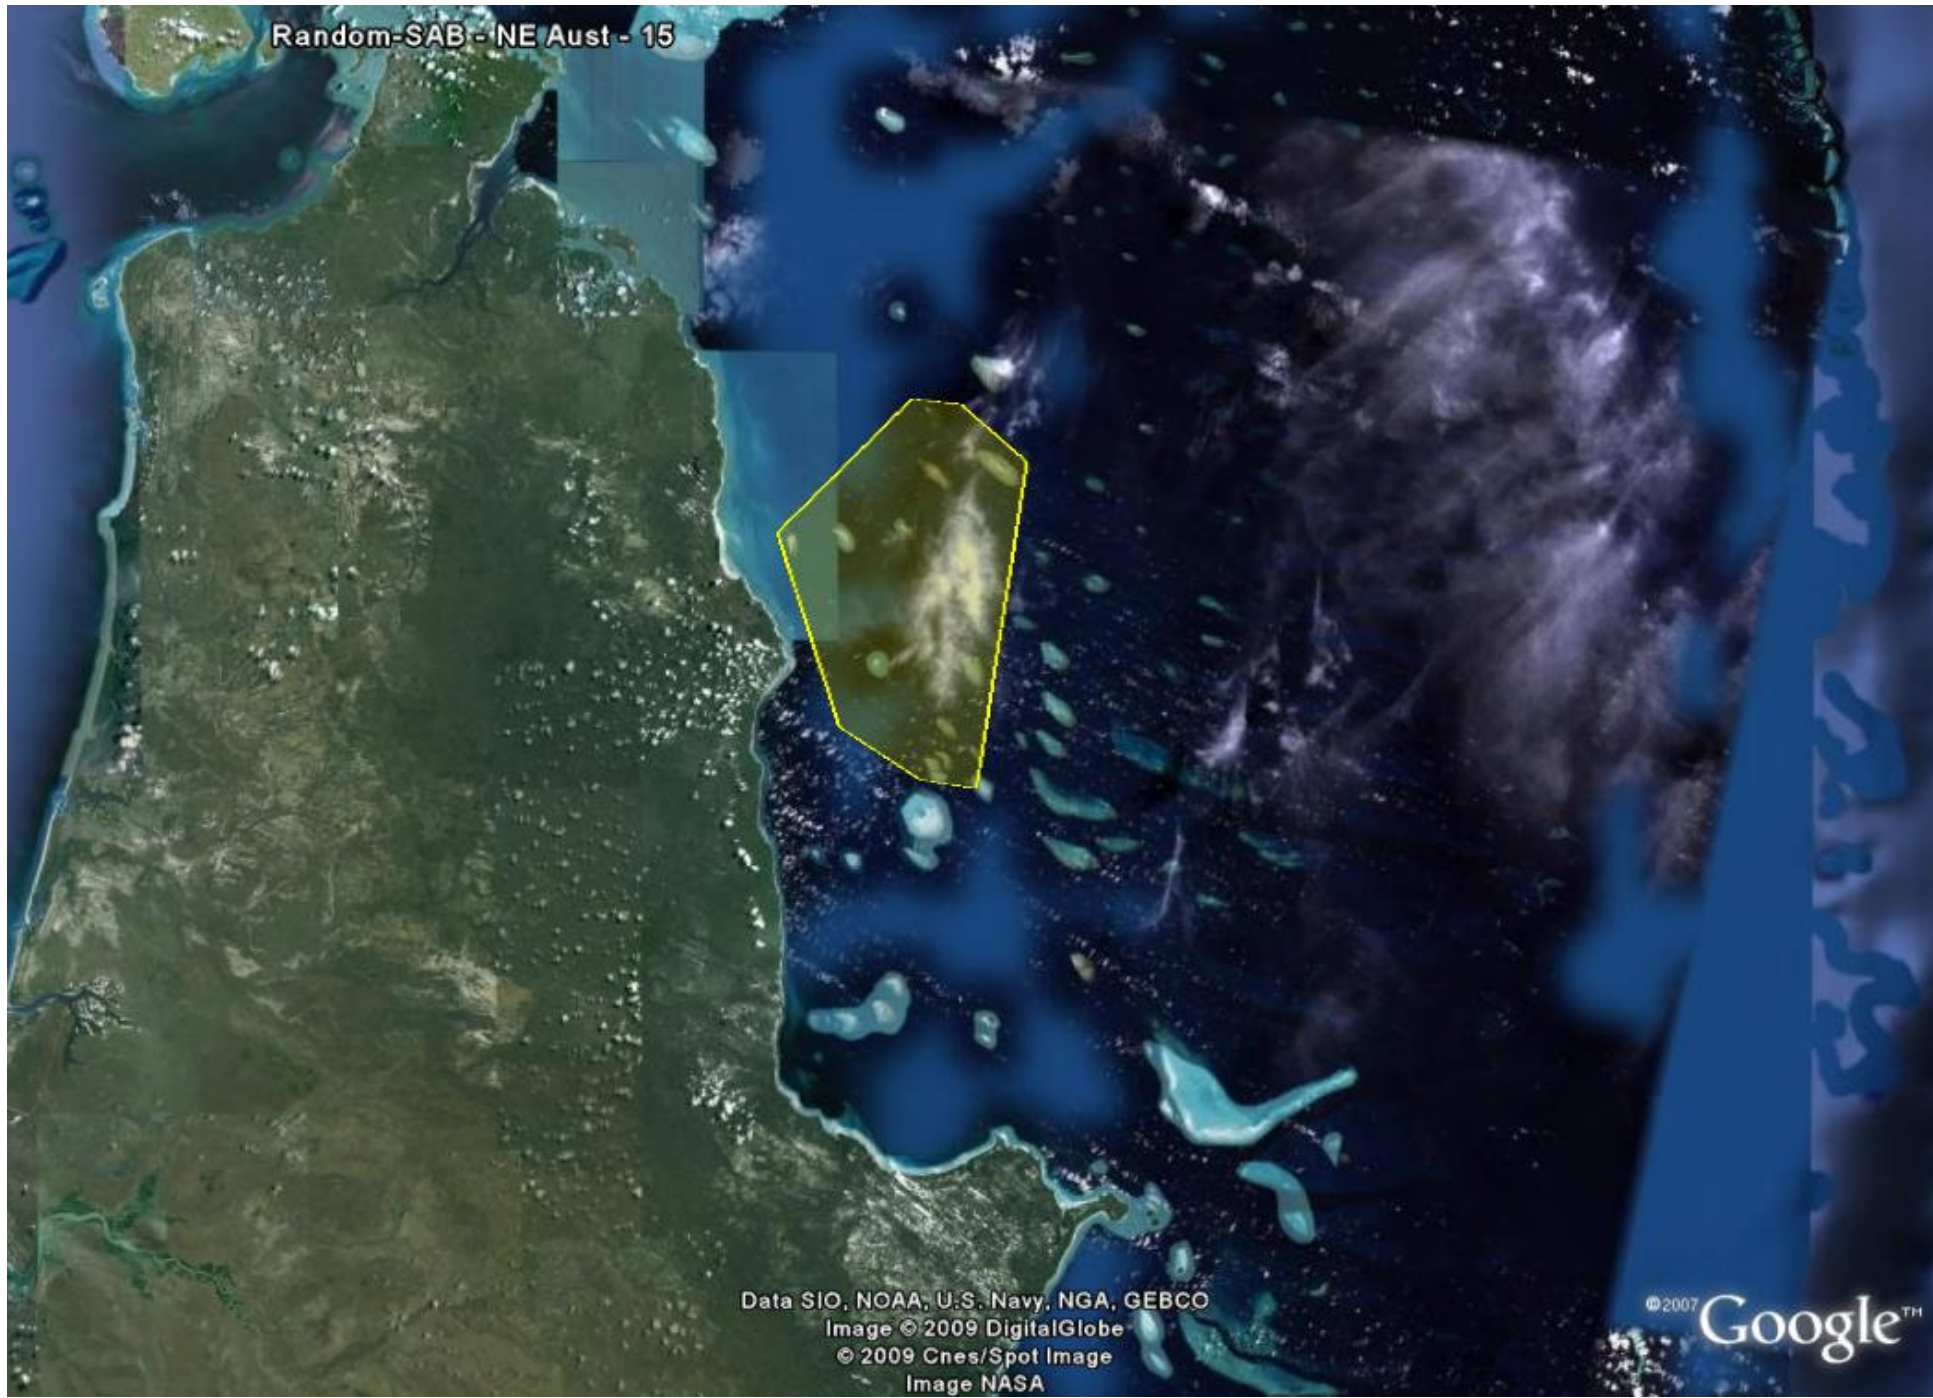

Random-SAB - NE Aust - 15

Data SIO, NOAA, U.S. Navy, NGA, GEBCO
Image © 2009 DigitalGlobe
© 2009 Cnes/Spot Image
Image NASA

© 2007 Google™